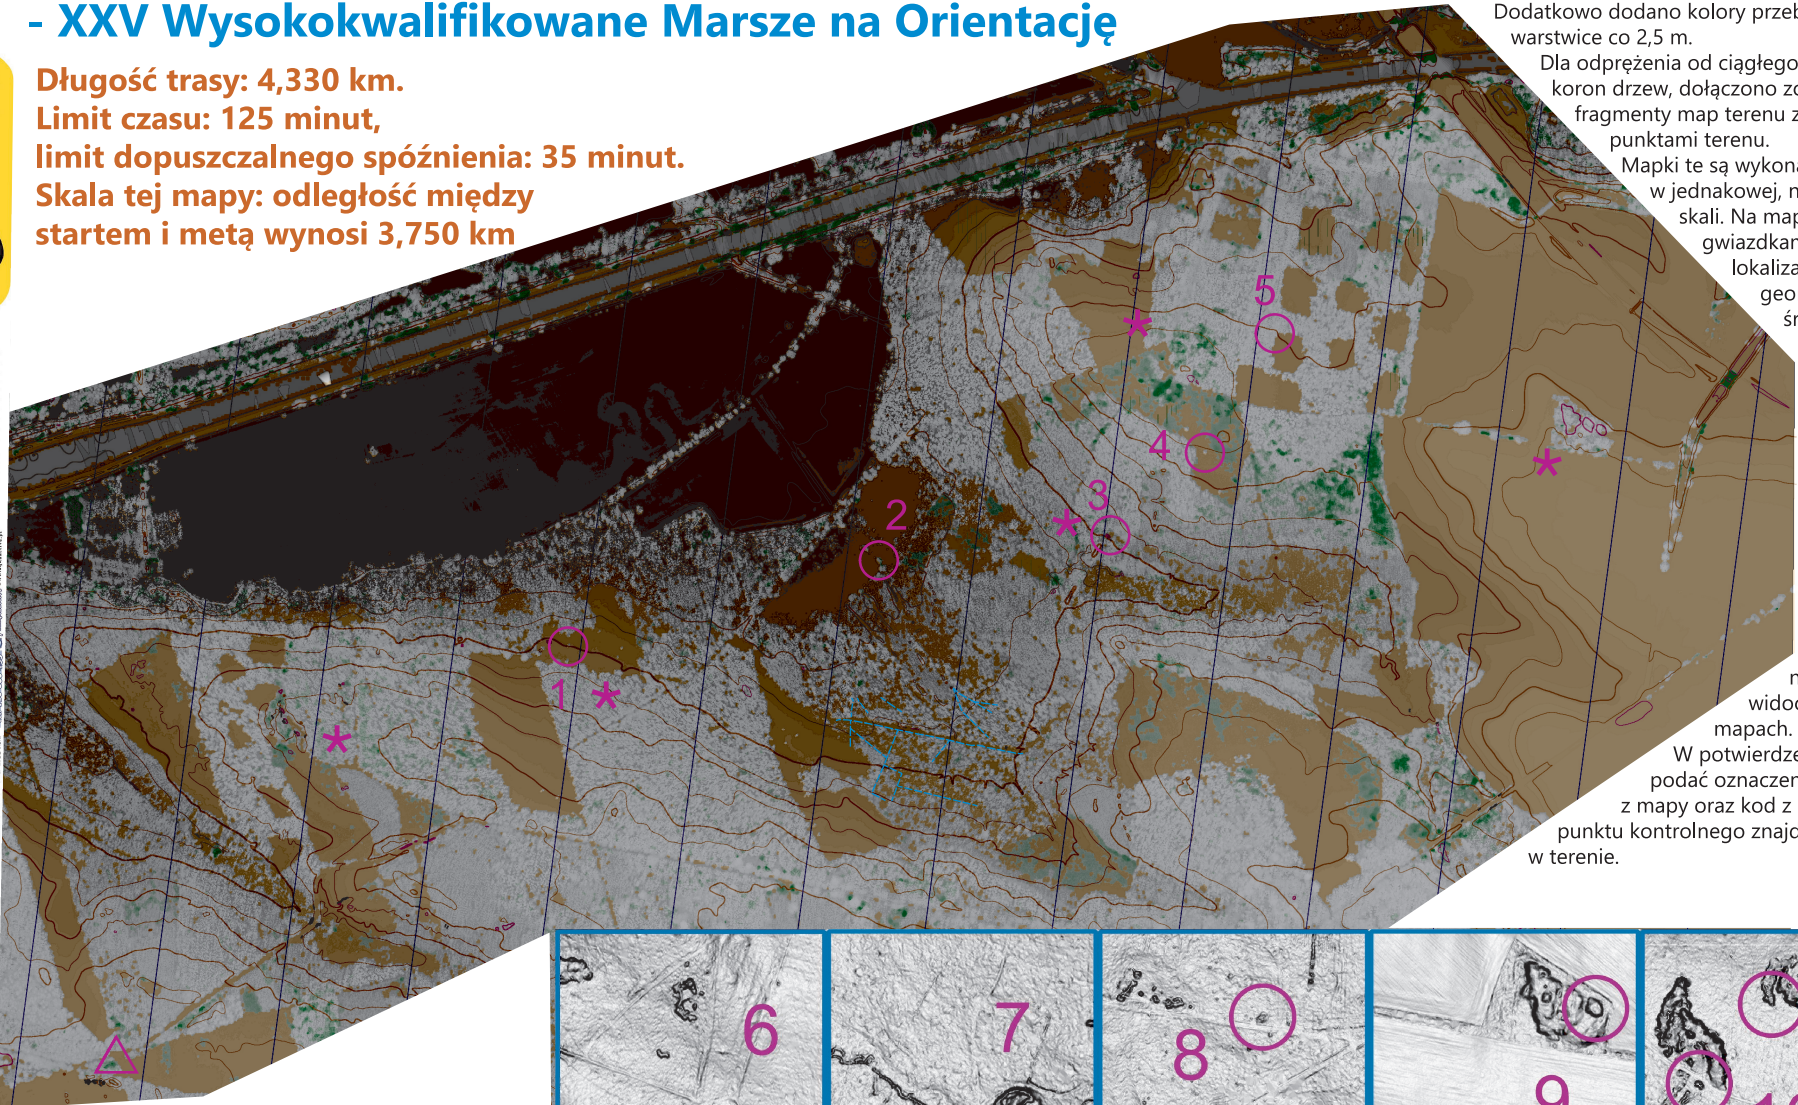

XL DRUŻYNOWE MISTRZOSTWA POLSKI W TURYSTYCZNYCH IMPREZACH NA ORIENTACJĘ OGÓLNOPOLSKIE GLIWICKIE ROCZNICOWE ZAWODY NA ORIENTACJĘ „DMP”

Niewiesz 15-17.09.2017 GKT "Cyrkino" PTTK - Gliwice

TJ / TU etap 2 "Dach" - 16.09.2017

- XXV Wysokokwalifikowane Marsze na Orientację

Nowoczesność trafiła pod strzechy. Z wyników skaningu laserowego uzyskano obraz dachu kawałka świata, czyli stworzono mapę najwyższych punktów naturalnego pokrycia i sztucznego zagospodarowania terenu. Dodatkowo dodano kolory przebieżności oraz warstwicę co 2,5 m.

Dla odprężenia od ciągłego oglądania koron drzew, dołączono zorientowane fragmenty map terenu z najniższymi punktami terenu.

Mapki te są wykonane w jednakowej, nie ujawnionej skali. Na mapie głównej gwiazdkami oznaczono lokalizację geometrycznych środków tych fragmentów. Należy w dowolnej kolejności potwierdzić

odnalezienie jedenastu punktów kontrolnych, znaczonych na wszystkich widocznych mapach.

W potwierdzeniu należy podać oznaczenie punktu z mapy oraz kod z chorągiewki punktu kontrolnego znajdującego się w terenie.