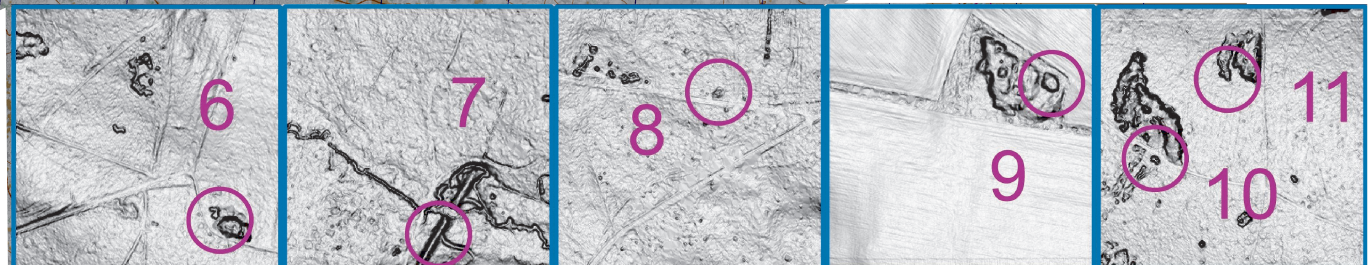

XL DRUŻYNOWE MISTRZOSTWA POLSKI W TURYSTYCZNYCH IMPREZACH NA ORIENTACJĘ OGÓLNOPOLSKIE GLIWICKIE ROCZNICOWE ZAWODY NA ORIENTACJĘ „DMP”

Niewiesz 15-17.09.2017 GKT "Cyrkino" PTTK - Gliwice

TJ / TU etap 2 "Dach" - 16.09.2017

- XXV Wysokokwalifikowane Marsze na Orientację

Nowoczesność trafiła pod strzechy. Z wyników skaningu laserowego uzyskano obraz dachu kawałka świata, czyli stworzono mapę najwyższych punktów naturalnego pokrycia i sztucznego zagospodarowania terenu. Dodatkowo dodano kolory przebieżności oraz warstwicę co 2,5 m.

Dla odprężenia od ciągłego oglądania koron drzew, dołączono zorientowane fragmenty map terenu z najniższymi punktami terenu.

Mapki te są wykonane w jednakowej, nie ujawnionej skali. Na mapie głównej gwiazdkami oznaczono lokalizację geometrycznych środków tych fragmentów. Należy w dowolnej kolejności potwierdzić

odnalezienie jedenastu punktów kontrolnych, znaczonych na wszystkich widocznych mapach.

W potwierdzeniu należy podać oznaczenie punktu z mapy oraz kod z chorągiewki punktu kontrolnego znajdującego się w terenie.

50 lat gliwickich imprez na orientację 1967-2017 i 40 lat Gliwickiego Klubu Terenoznawczego „Cyrkino” - od 1977